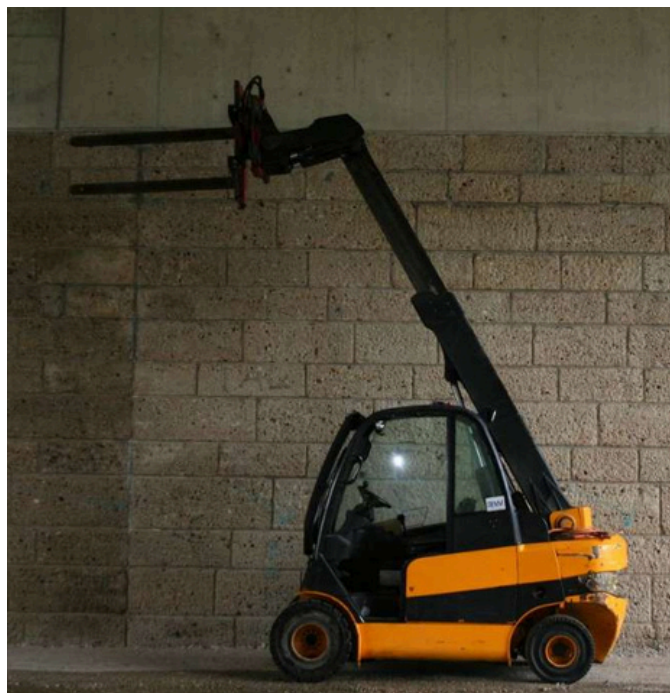

# JCB CBTLT35

## TELESKOPSTAPLER

---

- Model: CBTLT35
- Diesel
- Zustand: gebraucht
- Antrieb: Vorderrad
- Baujahr: 2010
- Drehbereich 180°

WWW.3W.CC